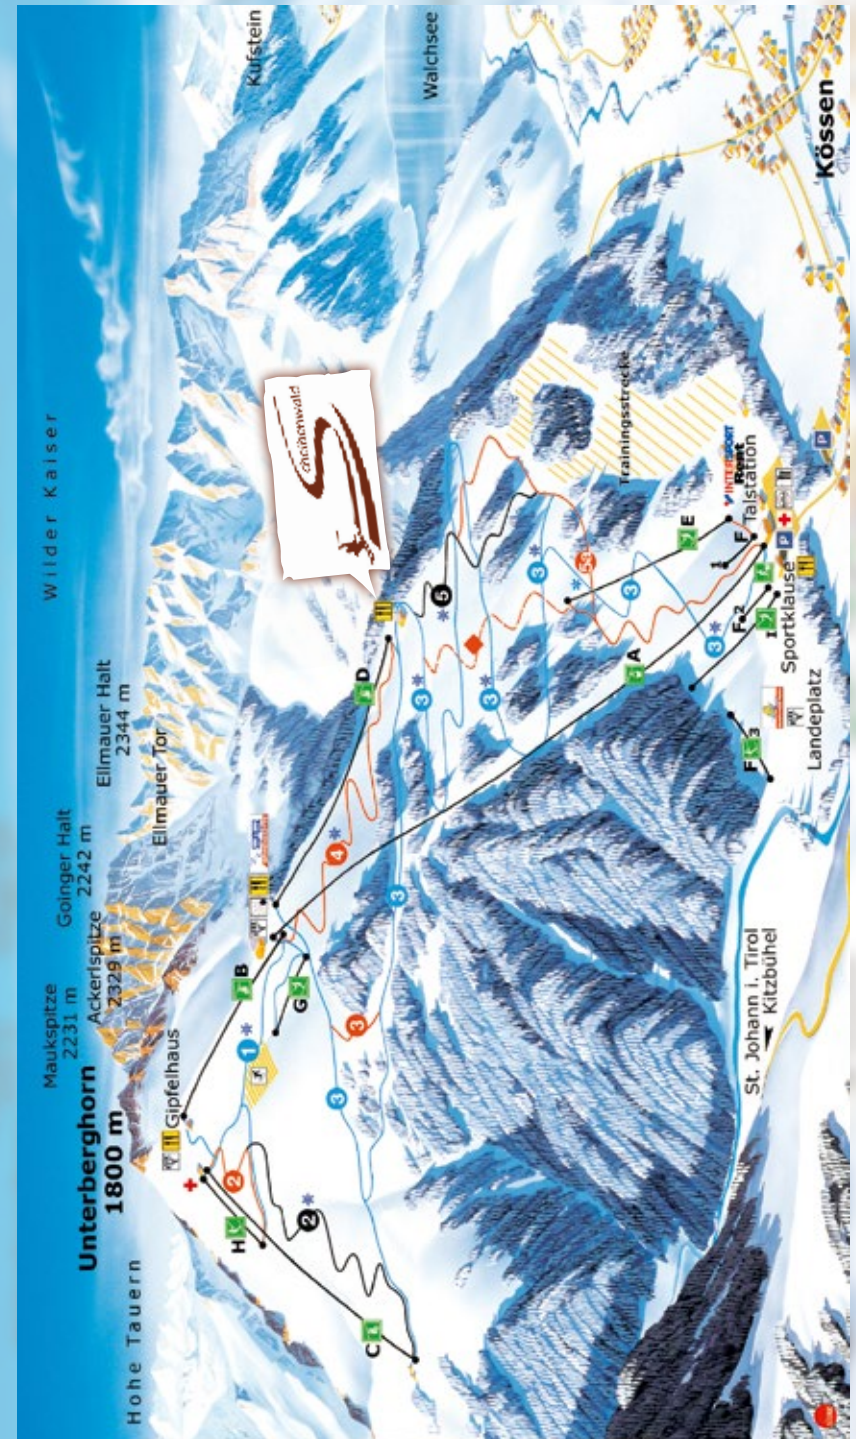

Scheibenswaldhütte

Gemütliche Hütte direkt an der Schipiste – in sonniger Hanglage mit wunderschönem Ausblick auf die umliegende Bergwelt (Wilder Kaiser, Kössen, Walchsee, Reit im Winkl). Die Hütte ist in uriger und traditioneller Bauweise mit komfortabler Ausstattung.

Infos und Bilder finden Sie unter www.kaiserwinkel-huetten.at oder per E-Mail an stroblhof@gmx.at

Kaiserwinkel-Hütten

Der schönste Aussichtspunkt Walchsees! Genießen Sie den atemberaubenden Ausblick auf den gleichnamigen See. Die landschaftlichen Vorzüge und Freizeitmöglichkeiten werden Sie überwältigen. Unser beschauliches Ferienhaus liegt in ruhiger, familienfreundlicher Idylle und ist gleichzeitig direkter Ausgangspunkt zum Skifahren, Langlaufen, Wandern, uvm.

Infos und Bilder finden Sie unter www.kaiserwinkel-huetten.at oder per E-Mail an stroblhof@gmx.at